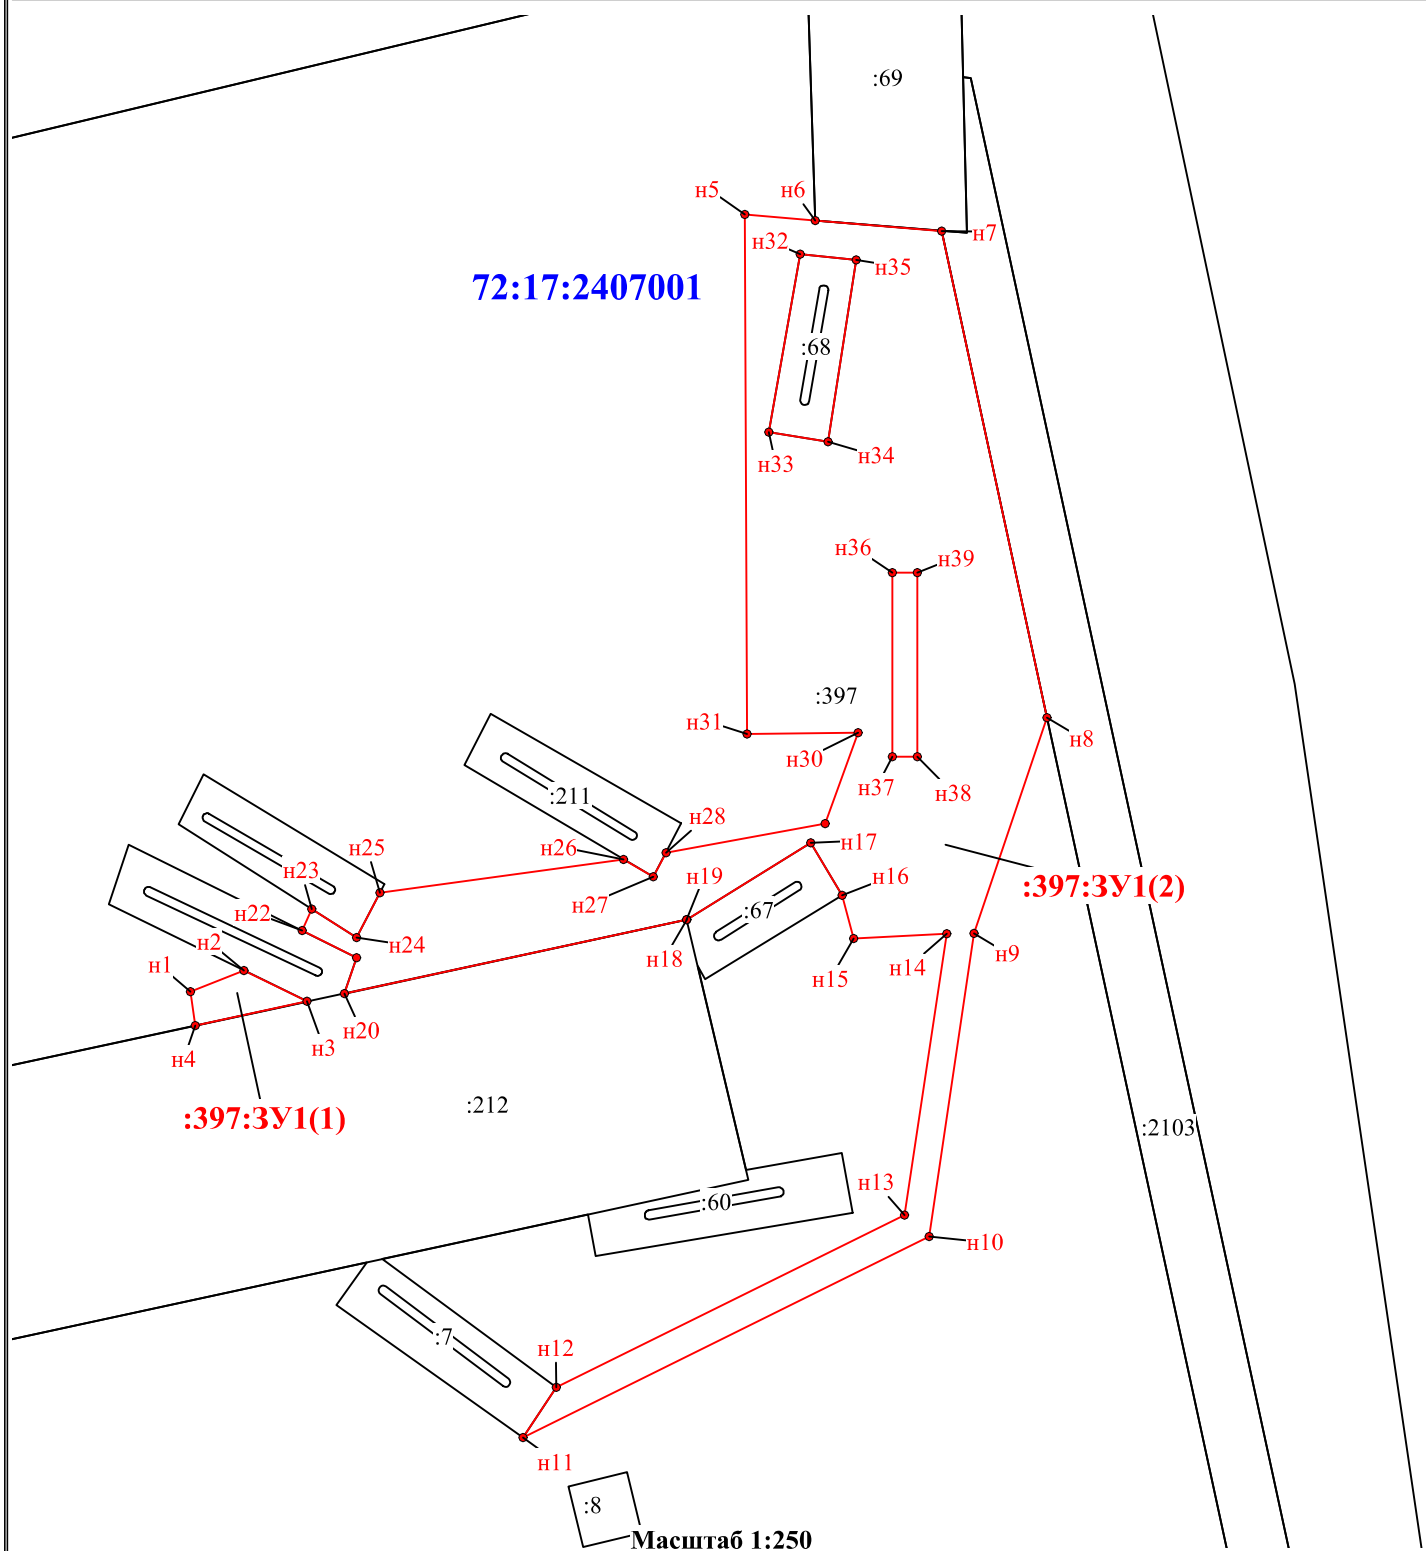

**Схема расположения земельного участка или земельных участков
на кадастровом плане территории**

Условные обозначения

- граница земельного участка, установленная в соответствии с требованиями земельного законодательства, включенная в ЕГРН
- граница образуемого земельного участка
- :212 - кадастровый номер земельного участка, сведения о котором содержатся в ЕГРН
- :3У1** - обозначение образуемого земельного участка